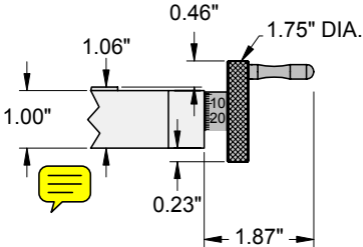

SLIDER LENGTH S	D2	D3
STANDARD 4.00"	2.000"	3.250"
OPTIONAL 6.00"	3.250"	5.250"

1.75" DIA.