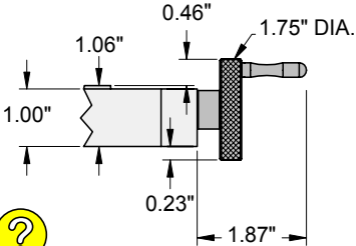

SLIDER LENGTH S	D2	D3
STANDARD 4.00"	2.000"	3.250"
OPTIONAL 6.00"	3.250"	5.250"

1.75" DIA.